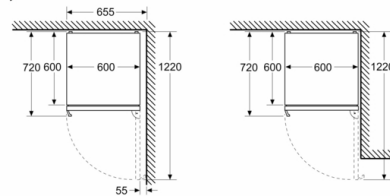

Rozměry

- rozměry spotřebiče (V x Š x H) : 203.0 cm x 60.0 cm x 66.5 cm

Technické informace

- závěs dveří vpravo, volitelný
- výškově nastavitelné nožičky vpředu, kolečka vzadu
- napětí: 220 - 240 V

Příslušenství

**Serie 4, Volně stojící chladnička s mrazákem
dole, 203 x 60 cm, Nerez (s povrchem proti
otiskům prstů)
KGN397ICT**

Rozměry v mm

Rozměry v mm

Rozměry v mm

Rozměry v mm