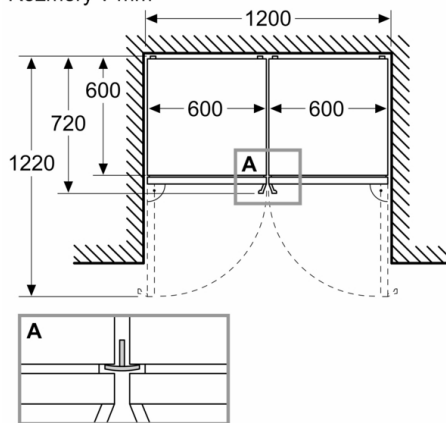

**Serie 4, Volně stojící chladnička s mrazákem
dole, 203 x 60 cm, Nerez (s povrchem proti
otiskům prstů)
KGN397ICT**

Rozměry v mm