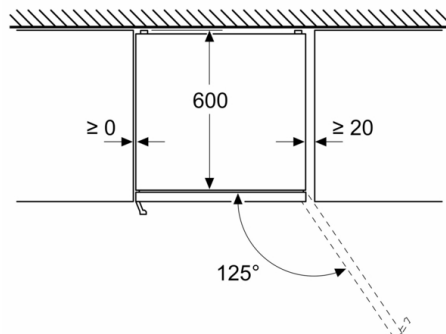

Rozměry

- rozměry spotřebiče (V x Š x H) : 203.0 cm x 60.0 cm x 66.5 cm

Technické informace

- závěs dveří vpravo, volitelný
- výškově nastavitelné nožičky vpředu, kolečka vzadu
- napětí: 220 - 240 V

Příslušenství

**Serie 4, Volně stojící chladnička s mrazákem
dole, 203 x 60 cm, Nerez (s povrchem proti
otiskům prstů)
KGN397ICT**

Rozměry v mm

Rozměry v mm

Rozměry v mm

Rozměry v mm